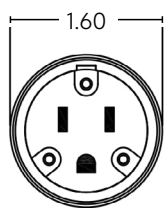

NEMA Configuration Chart:

	Face View	NEMA Configuration	Amperage	Voltage	Perma-Grip Plug	Perma-Grip Connector
2-Pole / 3-Wire		NEMA 5-15	15A	125V	1510-PG	1610-CG
		NEMA 5-20	20A	125V	1512-PG	1612-CG
		NEMA L5-15	15A	125V	1520-PG	1620-CG
		NEMA L5-20	20A	125V	2310-PG	2410-CG
		NEMA L5-30	30A	125V	2510-PG	2610-CG
		NEMA 6-15	15A	250V	1514-PG	1614-CG
		NEMA 6-20	20A	250V	1516-PG	1616-CG
		NEMA L6-15	15A	250V	1522-PG	1622-CG
		NEMA L6-20	20A	250V	2312-PG	2412-CG
		NEMA L6-30	30A	250V	2512-PG	2612-CG
		NEMA L7-15	15A	277V	1524-PG	1624-CG
3-pole 3-wire		Non-NEMA¹	20A	125 / 250V	2316-PG	2416-CG
		Non-NEMA¹	15 / 10A	125 / 250V	1507-PG	1607-CG
		Non-NEMA¹	30A	125 / 250V	2516-PG	2616-CG

¹All non-NEMA configurations are non-grounding

Product Dimensions:

15 / 20-Amp Straight Blade, 15-Amp Locking

Typical Face